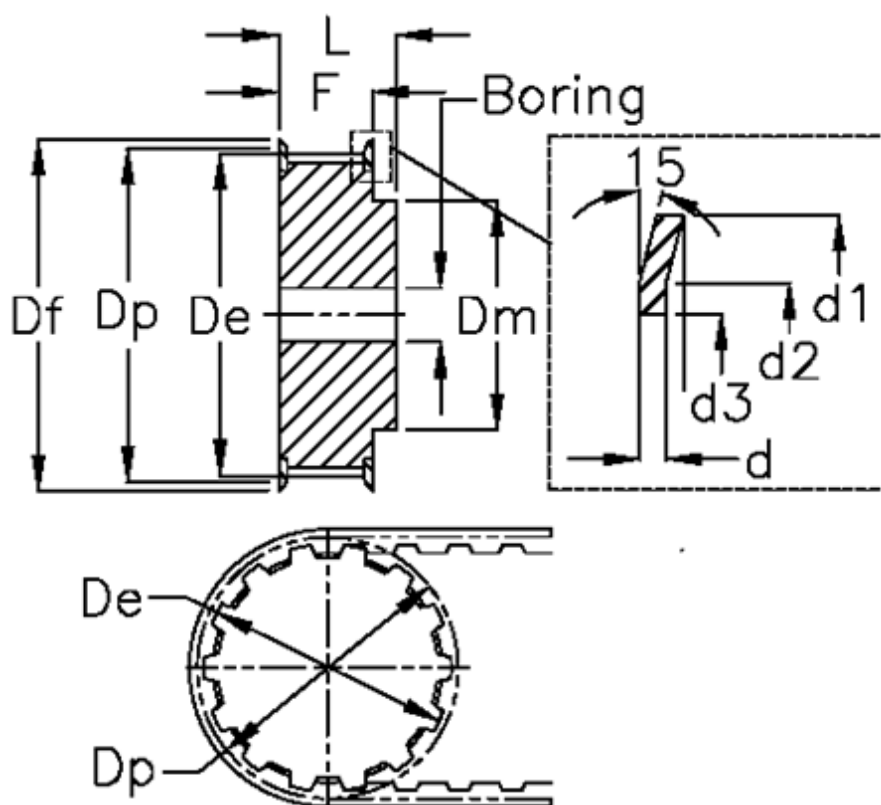

Varenummer: 604145048085
 Beskrivelse: Tandremskive med nav
 HTD 48 14M 85

Mål

Boring = 32	Dm = 150
Bredde = 85	Dp = 213.9
d = 2.5	F = 102
d1 = 226	Flangetype = F62
d2 = 214	L = 117
d3 = 190	Tandantal = 48
De = 211.11	Type = 14M
Df = 226	Vægt = 25